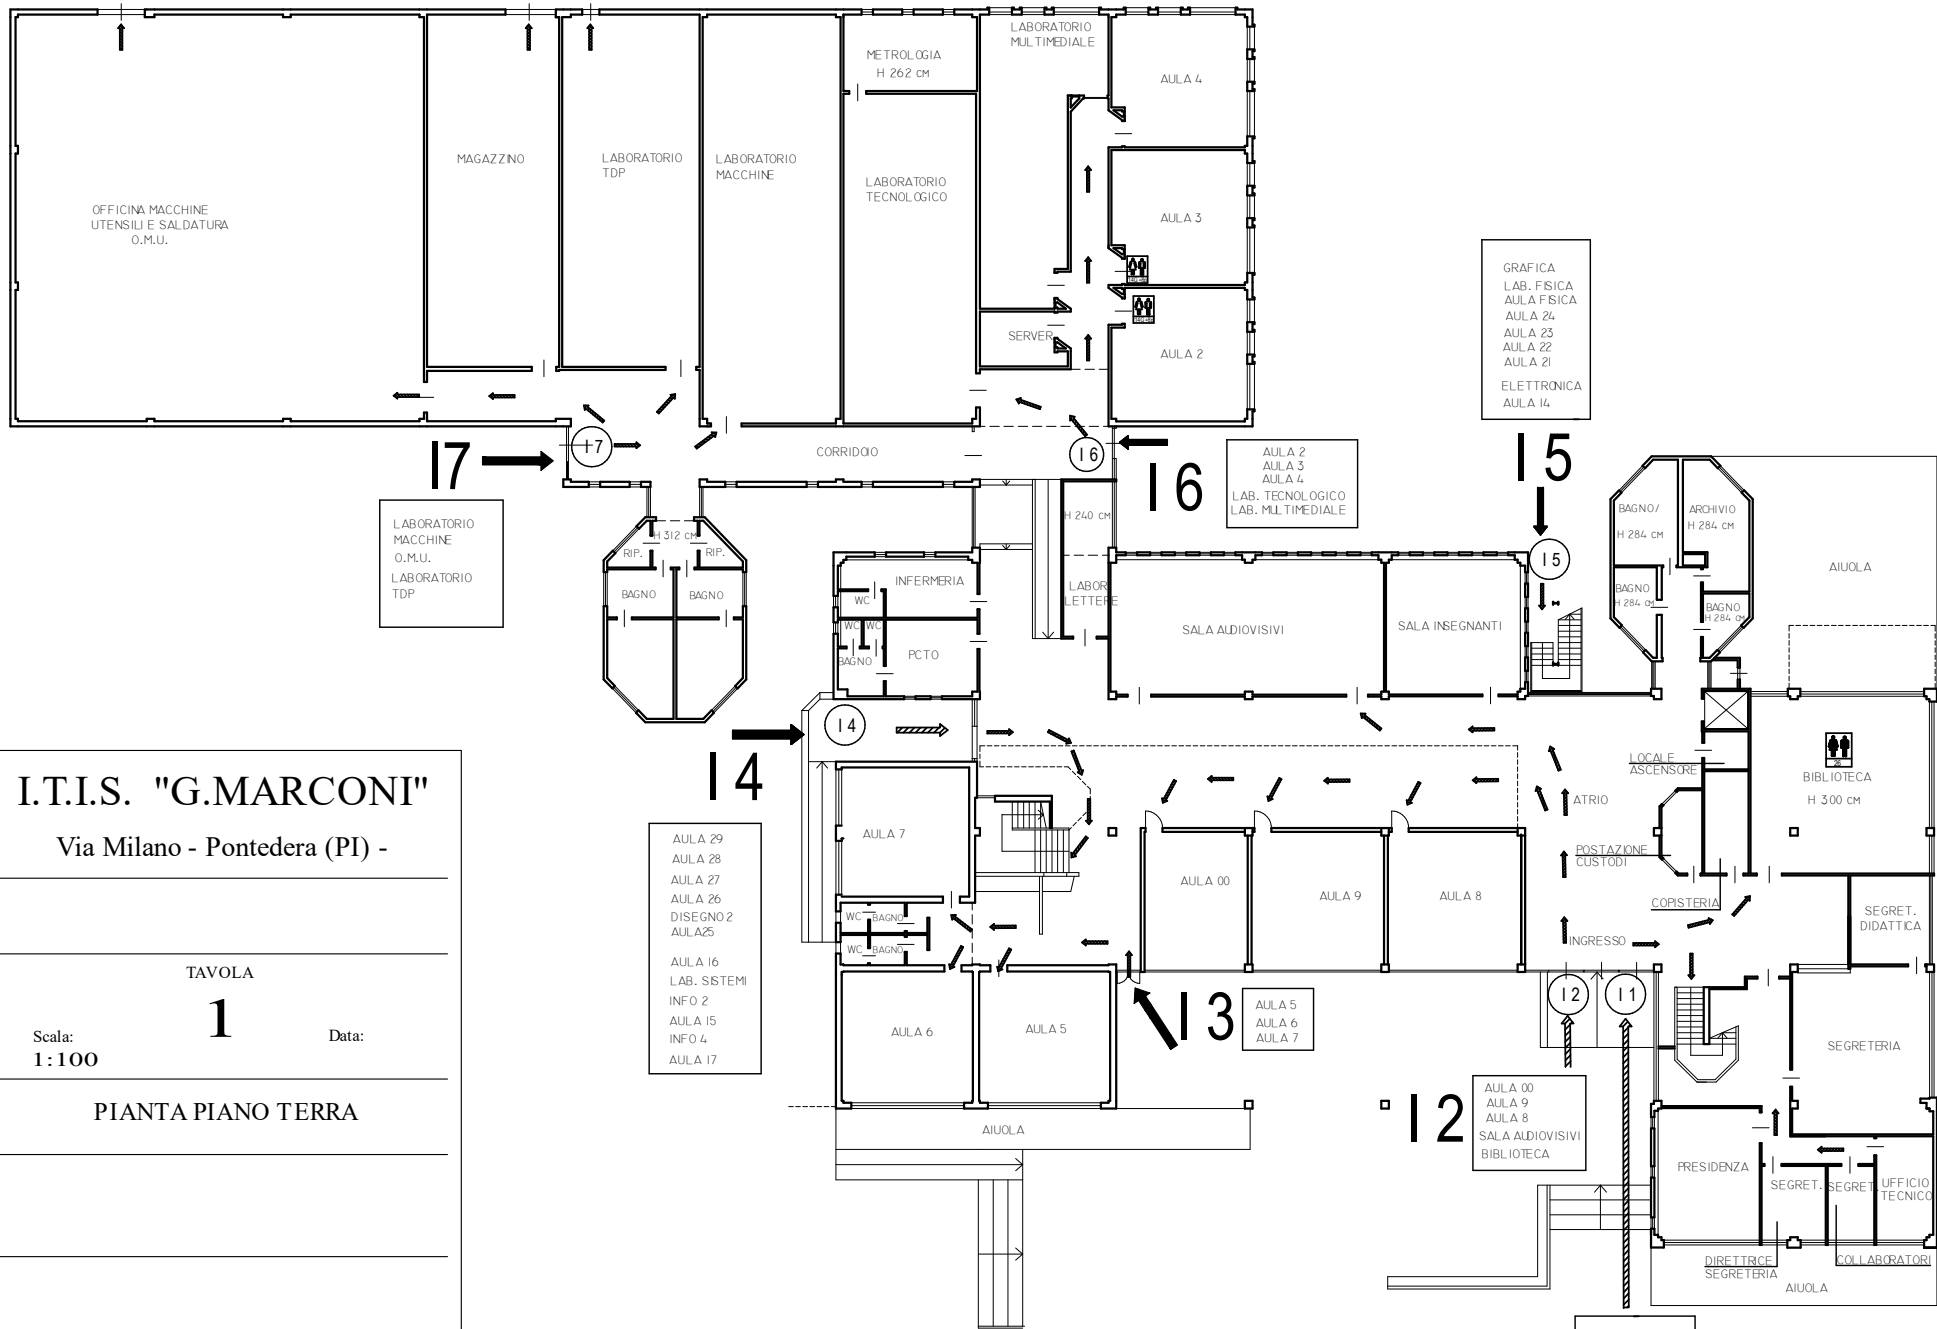

Ingressi/uscite

Ingresso 1	Ingresso 2	Ingresso 3	Ingresso 4	Ingresso 5	Ingresso 6	Ingresso 7
Aula 11 Aula 12 Aula 13 Aula 20 Inf 1 Inf 3 Aula Chimica Lab. Chimica Lab. Scienze	Aula 0 Aula 8 Aula 9 Aula Multimedia Biblioteca	Aula 5 Aula 6 Aula 7	Aula 15 Aula 16 Aula 17 Aula 25 Aula 26 Aula 27 Aula 28 Aula29 Info 2 Info 4 Aula Disegno	Aula 14 Lab. Elettronica Aula 21 Aula 22 Aula 23 Aula 24 Lab. Fisica Aula Fisica Lab. Grafica	Aula 1 Aula 2 Aula 3 Aula 4 Aula Tecnologico Lab. Macchine	Lab. OMU Lab. TDP Lab. Macchine

ITIS "G.Marconi" Sede centrale

I.T.I.S. "G.MARCONI"

Via Milano - Pontedera (PI) -

TAVOLA

1

Scala:
1:100

Data:

PIANTA PIANO TERRA

PIANTA PIANO TERRA